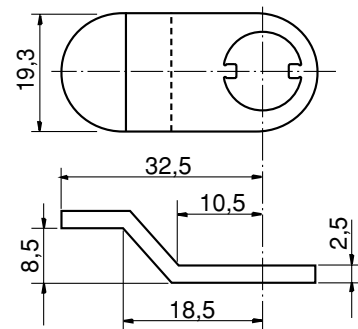

Ruko kamstykker - forsatte

448440
lodret spec.

448410
vandret spec.

448430
vandret spec.

448801
lodret spec.

448930
vandret spec.

448890
lodret spec.

448960
vandret spec.