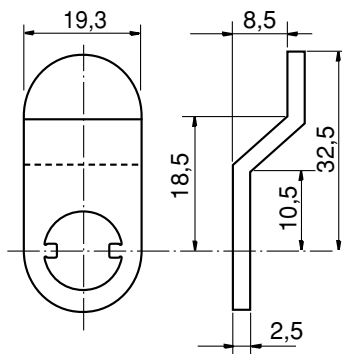

Ruko kamstykker - forsatte

 <p>448770 5207 vandret</p>	 <p>448790 1607 vandret</p>	 <p>448831 vandret spec.</p>
 <p>448780 5207 lodret</p>	 <p>448800 1607 lodret</p>	 <p>448750 1607 lodret spec.</p>
 <p>448910 lodret spec.</p>	 <p>448811 lodret spec.</p>	 <p>448282 lodret spec.</p>

Ruko kamstykker - forsatte

448440
lodret spec.

448410
vandret spec.

448430
vandret spec.

448801
lodret spec.

448930
vandret spec.

448890
lodret spec.

448960
vandret spec.