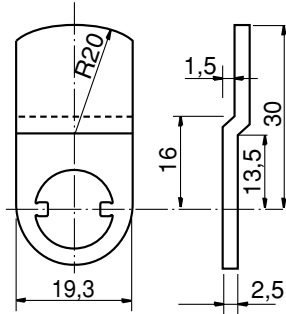

Ruko kamstykker - forsatte

448440
lodret spec.