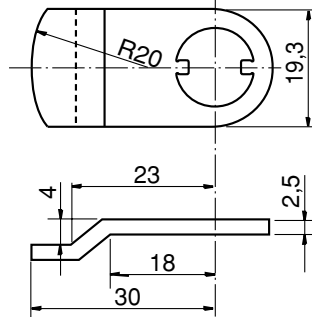

448410
vandret spec.