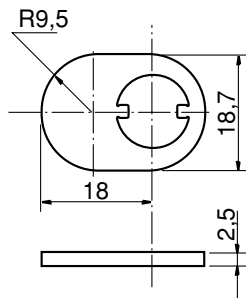

Ruko kamstykker til lås 205 og nøgleskabe

 <p>448430 205 vandret</p>	 <p>448320 205 lodret</p>	 <p>448550 205 universal</p>
 <p>448810 5207 til nøgleskab 9800 m.fl.</p>	 <p>448820 1607 til nøgleskab 9800 m.fl.</p>	
 <p>448850 5207 til nøgleskab 980011</p>	 <p>448851 1607 til nøgleskab 980011</p>	 <p>448680 Nøgleskab 90020, 90042</p>

Ruko kamstykker - lige

448230
5208, 1608 lodret

448220
5208, 1608 vandret

448280
5208, 1608 lodret

448590
vandret spec.

448920
vandret spec.

448530
vandret spec.

448240
1607 universal

Ruko kamstykker - forsatte

 <p>448770 5207 vandret</p>	 <p>448790 1607 vandret</p>	 <p>448831 vandret spec.</p>
 <p>448780 5207 lodret</p>	 <p>448800 1607 lodret</p>	 <p>448750 1607 lodret spec.</p>
 <p>448910 lodret spec.</p>	 <p>448811 lodret spec.</p>	 <p>448282 lodret spec.</p>