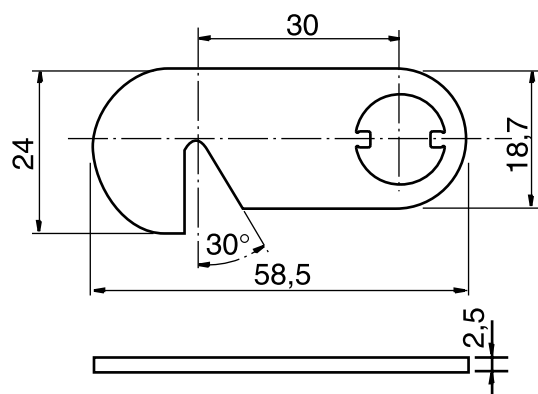

Ruko kamstykker - lige

448230
5208, 1608 lodret

448220
5208, 1608 vandret

448280
5208, 1608 lodret

448590
vandret spec.

448920
vandret spec.

448530
vandret spec.

448240
1607 universal

Ruko kamstykker - forsatte

 <p>448770 5207 vandret</p>	 <p>448790 1607 vandret</p>	 <p>448831 vandret spec.</p>
 <p>448780 5207 lodret</p>	 <p>448800 1607 lodret</p>	 <p>448750 1607 lodret spec.</p>
 <p>448910 lodret spec.</p>	 <p>448811 lodret spec.</p>	 <p>448282 lodret spec.</p>