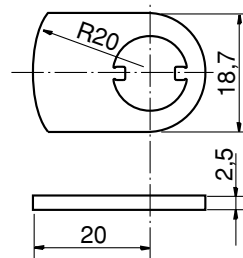

Ruko kamstykker til lås 205 og nøgleskabe

 <p>448430 205 vandret</p>	 <p>448320 205 lodret</p>	 <p>448550 205 universal</p>
 <p>448810 5207 til nøgleskab 9800 m.fl.</p>	 <p>448820 1607 til nøgleskab 9800 m.fl.</p>	
 <p>448850 5207 til nøgleskab 980011</p>	 <p>448851 1607 til nøgleskab 980011</p>	 <p>448680 Nøgleskab 90020, 90042</p>

Ruko kamstykker - lige

448230
5208, 1608 lodret

448220
5208, 1608 vandret

448280
5208, 1608 lodret

448590
vandret spec.

448920
vandret spec.

448530
vandret spec.

448240
1607 universal

Ruko kamstykker - forsatte

 <p>448770 5207 vandret</p>	 <p>448790 1607 vandret</p>	 <p>448831 vandret spec.</p>
 <p>448780 5207 lodret</p>	 <p>448800 1607 lodret</p>	 <p>448750 1607 lodret spec.</p>
 <p>448910 lodret spec.</p>	 <p>448811 lodret spec.</p>	 <p>448282 lodret spec.</p>