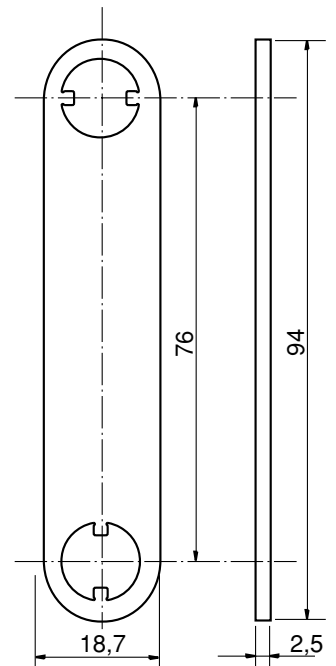

Ruko kamstykker til lås 205 og nøgleskabe

 <p>448430 205 vandret</p>	 <p>448320 205 lodret</p>	 <p>448550 205 universal</p>
 <p>448810 5207 til nøgleskab 9800 m.fl.</p>	 <p>448820 1607 til nøgleskab 9800 m.fl.</p>	
 <p>448850 5207 til nøgleskab 980011</p>	 <p>448851 1607 til nøgleskab 980011</p>	 <p>448680 Nøgleskab 90020, 90042</p>

Ruko kamstykker - lige

448230
5208, 1608 lodret

448220
5208, 1608 vandret

448280
5208, 1608 lodret

448590
vandret spec.

448920
vandret spec.

448530
vandret spec.

448240
1607 universal

Ruko kamstykker - forsatte

 <p>448770 5207 vandret</p>	 <p>448790 1607 vandret</p>	 <p>448831 vandret spec.</p>
 <p>448780 5207 lodret</p>	 <p>448800 1607 lodret</p>	 <p>448750 1607 lodret spec.</p>
 <p>448910 lodret spec.</p>	 <p>448811 lodret spec.</p>	 <p>448282 lodret spec.</p>

Ruko kamstykker - forsatte

448440
lodret spec.

448410
vandret spec.

448430
vandret spec.

448801
lodret spec.

448930
vandret spec.

448890
lodret spec.

448960
vandret spec.