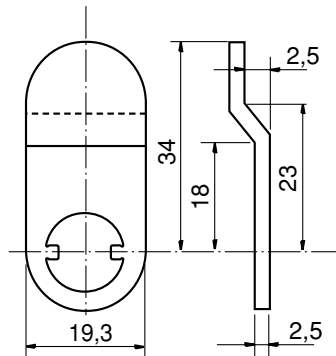

Ruko kamstykker - forsatte

 <p>448770 5207 vandret</p>	 <p>448790 1607 vandret</p>	 <p>448831 vandret spec.</p>
 <p>448780 5207 lodret</p>	 <p>448800 1607 lodret</p>	 <p>448750 1607 lodret spec.</p>
 <p>448910 lodret spec.</p>	 <p>448811 lodret spec.</p>	 <p>448282 lodret spec.</p>

Ruko kamstykker - forsatte

448440
lodret spec.

448410
vandret spec.

448430
vandret spec.

448801
lodret spec.

448930
vandret spec.

448890
lodret spec.

448960
vandret spec.