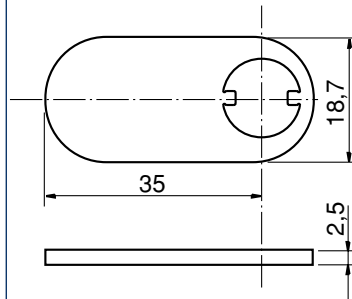

Ruko kamstykker til lås 205 og nøgleskabe

 <p>448430 205 vandret</p>	 <p>448320 205 lodret</p>	 <p>448550 205 universal</p>
 <p>448810 5207 til nøgleskab 9800 m.fl.</p>	 <p>448820 1607 til nøgleskab 9800 m.fl.</p>	
 <p>448850 5207 til nøgleskab 980011</p>	 <p>448851 1607 til nøgleskab 980011</p>	 <p>448680 Nøgleskab 90020, 90042</p>

Ruko kamstykker - lige

448230
5208, 1608 lodret

448220
5208, 1608 vandret

448280
5208, 1608 lodret

448590
vandret spec.

448920
vandret spec.

448530
vandret spec.

448240
1607 universal