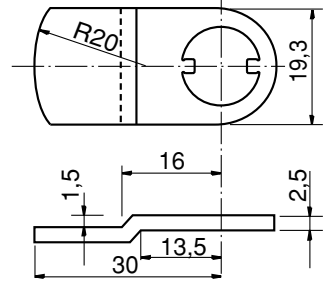

448430
vandret spec.