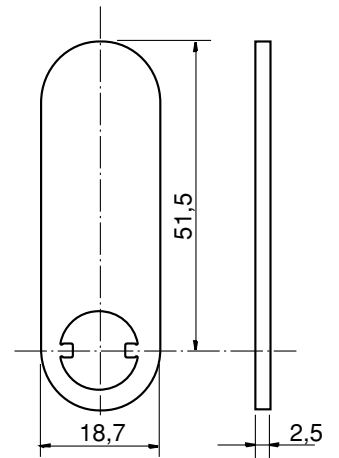

Ruko kamstykker til lås 205 og nøgleskabe

 <p>448430 205 vandret</p>	 <p>448320 205 lodret</p>	 <p>448550 205 universal</p>
 <p>448810 5207 til nøgleskab 9800 m.fl.</p>	 <p>448820 1607 til nøgleskab 9800 m.fl.</p>	
 <p>448850 5207 til nøgleskab 980011</p>	 <p>448851 1607 til nøgleskab 980011</p>	 <p>448680 Nøgleskab 90020, 90042</p>

Ruko kamstykker - lige

448230
5208, 1608 lodret

448220
5208, 1608 vandret

448280
5208, 1608 lodret

448590
vandret spec.

448920
vandret spec.

448530
vandret spec.

448240
1607 universal

Ruko kamstykker - forsatte

 <p>448770 5207 vandret</p>	 <p>448790 1607 vandret</p>	 <p>448831 vandret spec.</p>
 <p>448780 5207 lodret</p>	 <p>448800 1607 lodret</p>	 <p>448750 1607 lodret spec.</p>
 <p>448910 lodret spec.</p>	 <p>448811 lodret spec.</p>	 <p>448282 lodret spec.</p>

Ruko kamstykker - forsatte

448440
lodret spec.

448410
vandret spec.

448430
vandret spec.

448801
lodret spec.

448930
vandret spec.

448890
lodret spec.

448960
vandret spec.