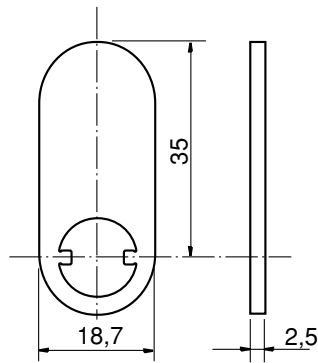

Ruko kamstykker til lås 205 og nøgleskabe

 <p>448430 205 vandret</p>	 <p>448320 205 lodret</p>	 <p>448550 205 universal</p>
 <p>448810 5207 til nøgleskab 9800 m.fl.</p>	 <p>448820 1607 til nøgleskab 9800 m.fl.</p>	
 <p>448850 5207 til nøgleskab 980011</p>	 <p>448851 1607 til nøgleskab 980011</p>	 <p>448680 Nøgleskab 90020, 90042</p>

Ruko kamstykker - lige

448230
5208, 1608 lodret

448220
5208, 1608 vandret

448280
5208, 1608 lodret

448590
vandret spec.

448920
vandret spec.

448530
vandret spec.

448240
1607 universal

Ruko kamstykker - forsatte

 <p>448770 5207 vandret</p>	 <p>448790 1607 vandret</p>	 <p>448831 vandret spec.</p>
 <p>448780 5207 lodret</p>	 <p>448800 1607 lodret</p>	 <p>448750 1607 lodret spec.</p>
 <p>448910 lodret spec.</p>	 <p>448811 lodret spec.</p>	 <p>448282 lodret spec.</p>