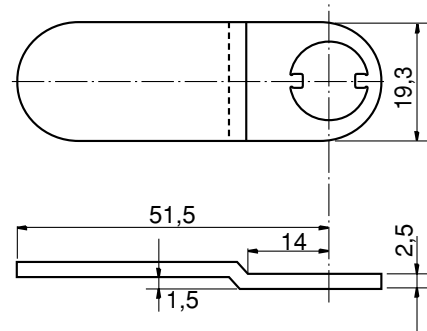

Ruko kamstykker - forsatte

448440
lodret spec.

448410
vandret spec.

448430
vandret spec.

448801
lodret spec.

448930
vandret spec.

448890
lodret spec.

448960
vandret spec.